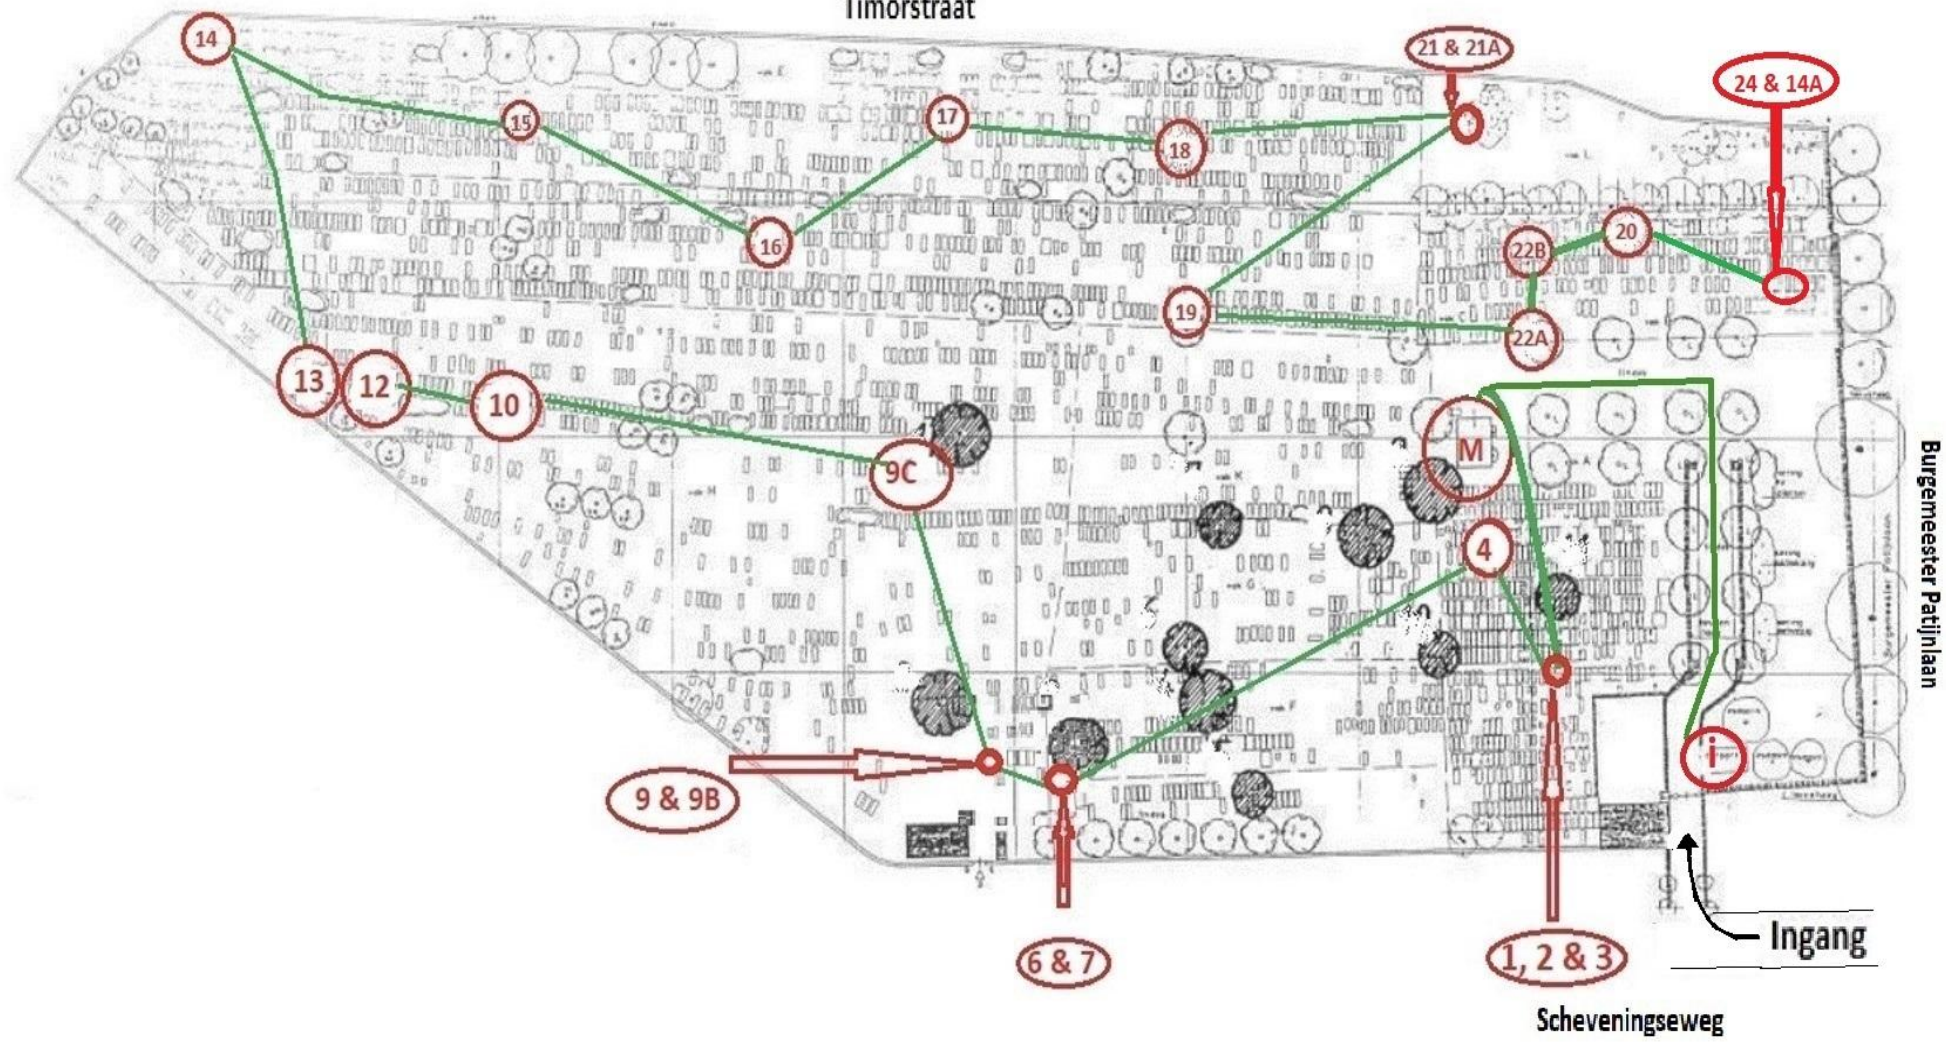

QR Code Wandelroute over de Joodse Begraafplaats 's Gravenhage

Op de begraafplaats is een wandelroute uitgezet, zie de **groene lijnen** op de plattegrond aan ommezijde.

De route voert langs een aantal graven, die op de plattegrond zijn aangegeven met **rood omcirkelde nummers & letters**.

Door het volgen van deze route krijgt u een mooi overzicht van de begraafplaats. Bovendien kunt u bij de genummerde graven via een **QR code** informatie krijgen over de personen die daar begraven liggen. Dit kan bijvoorbeeld bij de graven van Jozef Israëls, Levi Lassen, mr Lodewijk Asser, e.a. Zie de kolom rechts voor de volgorde.

Let op: de volgorde van de route is niet overal in oplopende nummers!

U BEGINT bij het Informatiebord bij de ingang, de rode **i** rechtsonder op de plattegrond.

Ga dan naar het Metaarhuisje, de rode **M** rechts van het midden op de plattegrond. Neem de tijd in het huisje om de teksten op de borden te lezen en zo een indruk te krijgen van het Joodse begrafenisritueel en de functie van dit huisje.

De route gaat dan naar graf nr. 1, het graf van Ziskind Pos. Kijk op de kaart waar dat graf zich ongeveer bevindt en zoek daar naar paaltje nr. 1. Scan de QR code op het paaltje. Kijk daarna op de kaart wat en waar het volgende nummer op de route is. Graven nr. 2 en nr. 3 liggen vlakbij graf 1.

Door het hoge gras kan het soms moeilijk zijn de paaltjes te vinden!

Volgorde van de route

i	Informatiebord
M	Metaarhuisje
1	Ziskind Pos
2	Beile Pos
3	Jozef Israël Mello
4	Tsadik Cohen Belinfante
6	Dina Halevi
7	Saul Halevi
9	Jacques Levi Lassen
9B	Heijman Edersheim
9C	Elias S. Stein
10	Mr. Carel Asser
12	Sjalom Zurkann
13	Mr. Lodewijk Asser
14	Prof. Mr. Dr. Jacques Oppenheim
15	D. S. van Zuiden
16	Mr. M. H. Godefroi
17	Tobias Tal
18	Jozef Israëls
21	Prof. Mr. David Simons
21A	Ida Simons-Rosenheimer
19	S. L. Verveer
22A	Mr. Willem George Belinfante
22B	Mr. George Gerson Belinfante
20	Jacob van Jacob Ferares
24	Dr. (h.c.) Emanuel Moresco
14A	Habib Melalel

Timorstraat

Burgemeester Patijnlaan

Ingang

Scheveningsweg